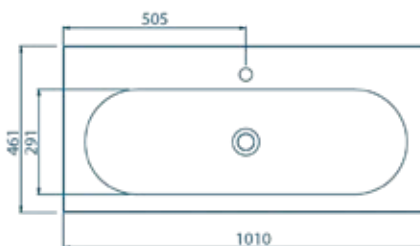

FLOW kolekcijos praustuvas galima derinti su stalviršyje montuojamais maišytuvais.

BQF100

W: 461 mm

L: 1010 mm

D: 115 mm

Persipylimas: yra

Įleidžiamas į stalviršį

FLOW BQF100, BQF80, BQF60 galimas:

BQF80

BQF60

W: 461 mm
L: 810 mm
D: 115 mm
Persipylimas: yra

Įleidžiamas į stalviršį

W: 461 mm
L: 610 mm
D: 115 mm
Persipylimas: yra

Įleidžiamas į stalviršį

Kolekcija DECORUS

Stačiakampio formos, įleidžiamas į stalviršį