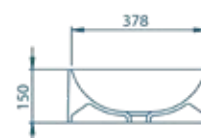

BQR60

W: 400 mm
L: 600 mm
D: 120 mm
Persipylimas: nėra

Statomas ant stalviršio

Rekomenduojamas
maišytuvas

BELEGA 1383 tall-001

FABELA BQR60 galimas:

Paviršius: glossy coat

Medžiaga: kompozitinis marmuras + **sanitarinis** gelkauto sluoksnis

SILICSANA granito spalvos:

šiltas betonas | 220
(argent)

juoda | 601
(black metallic)

Spalva:

balta | 700
(glossy white)