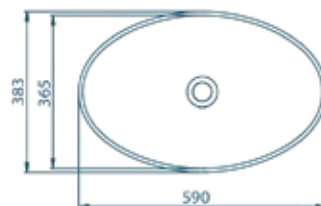

BQS590

W: 383 mm
L: 590 mm
D: 178 mm
Persipylimas: nėra

Statomas ant stalviršio

Rekomenduojamas
maišytuvas

LONGA 1380 tall-001

INTRA BQS590 galimas:

Paviršius: glossy coat

Medžiaga: kompozitinis marmuras + **sanitarinis** gelkauto sluoksnis

Spalva:

balta | 700
(glossy white)

BQM560

W: 394 mm

L: 560 mm

D: 121 mm

Persipylimas: nėra

Statomas ant stalviršio