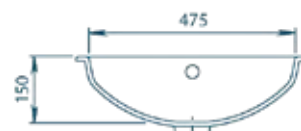

Montuojamas po stalviršiu

BQC53

W: 370 mm
L: 535 mm
D: 150 mm
Persipylimas: yra

Montuojamas po stalviršiu

Kolekcija LOCUS

Kvadrato formos, montuojami virš skalbimo mašinos

LOCUS yra itin praktiško modelio praustuvai, montuojami virš skalbimo mašinos. Šiuose praustuvoose yra įmontuota apsauga nuo persipylimo, skirta išvengti vandens išsiliejimo.