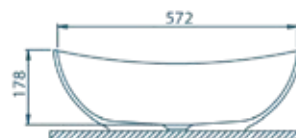

BQS590

W: 383 mm
L: 590 mm
D: 178 mm
Persipylimas: nėra

Statomas ant stalviršio

Rekomenduojamas
maišytuvas

LONGA 1380 tall-001

INTRA BQS590 galimas:

Paviršius: glossy coat

Medžiaga: kompozitinis marmuras + **sanitarinis** gelkauto sluoksnis

Spalva:

balta | 700
(glossy white)

BQM560

W: 394 mm

L: 560 mm

D: 121 mm

Persipylimas: nėra

Statomas ant stalviršio