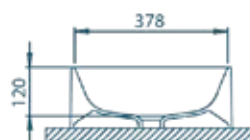

Kolekcija SEVERE

Kvadrato ar stačiakampio formos, statomi ant stalviršio

SEVERE praustuvai minimalistinio stiliaus vonios kambaryje nubrėžia aiškias ir griežtas linijas. Ypatingas blizgesys sukuria švaros ir prabangos įspūdį.

Blizgios baltos – 700 (glossy white) – spalvos SEVERE praustuvo sanitarinio gelkauto paviršius yra idealiai lygus, vientisas ir atsparus mikrobams.

SEVERE praustuvai taip pat gali būti kompozitinio SILICSANA granito spalvų: juodos – 601 (black metallic) – ir šilto betono – 220 (argent). Kompozitiniai granito gaminiai vonios kambaryje atrodo taip, lyg būtų pagaminti iš prabangaus natūralaus akmens [plačiau 24–27 p.].

SEVERE kolekcijos praustuvai puikiai atrodo tiek su stalviršyje, tiek ir sienoje montuojamais maišytuvais.

BQK40

W: 400 mm

L: 400 mm

D: 120 mm

Persipylimas: nėra

Statomas ant stalviršio

Rekomenduojamas
maišytuvas

MALDIKA 1349-001

SEVERE BQK40 galimas:

Paviršius: glossy coat

Medžiaga: kompozitinis marmuras + **sanitarinis** gelkauto sluoksnis

SILICSANA granito spalvos:

šiltas betonas | 220
(argent)

juoda | 601
(black metallic)

Spalva:

balta | 700
(glossy white)