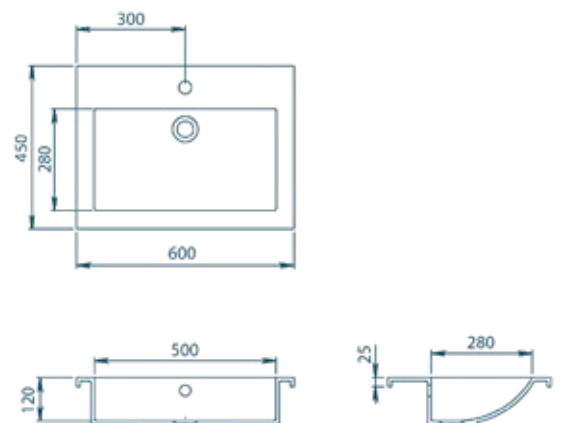

Įleidžiamas į stalviršį

BQA60

W: 450 mm
L: 600 mm
D: 120 mm
Persipylimas: yra

Įleidžiamas į stalviršį

Kolekcija NECES

Įvairių formų, montuojamas po stalviršiu

NECES kolekcija atspindi šiuolaikiškumą ir padeda sukurti erdvės pojūtį. Nepretenzingai elegantiškas ir minimalistinis dizainas puikiai atrodo įvairiose erdvėse.