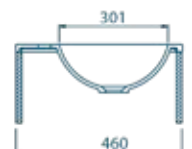

BQF80

BQF60

W: 461 mm
L: 810 mm
D: 115 mm
Persipylimas: yra

Įleidžiamas į stalviršį

W: 461 mm
L: 610 mm
D: 115 mm
Persipylimas: yra

Įleidžiamas į stalviršį

Kolekcija DECORUS

Stačiakampio formos, įleidžiamas į stalviršį