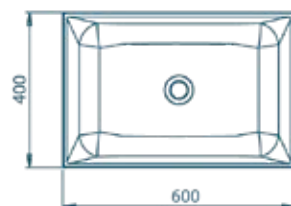

SEVERE BQK60 galimas:

Paviršius: glossy coat

Medžiaga: kompozitinis marmuras + **sanitarinis** gelkauto sluoksnis

SILICSANA granito spalvos:

šiltas betonas | 220
(argent)

juoda | 601
(black metallic)

Spalva:

balta | 700
(glossy white)