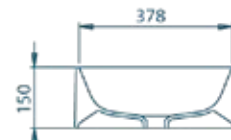

Kolekcija SEVERE

Kvadrato ar stačiakampio formos, statomi ant stalviršio

SEVERE praustuvai minimalistinio stiliaus vonios kambaryje nubrėžia aiškias ir griežtas linijas. Ypatingas blizgesys sukuria švaros ir prabangos įspūdį.

Blizgios baltos – 700 (glossy white) – spalvos SEVERE praustuvo sanitarinio gelkauto paviršius yra idealiai lygus, vientisas ir atsparus mikrobams.

SEVERE praustuvai taip pat gali būti kompozitinio SILICSANA granito spalvų: juodos – 601 (black metallic) – ir šilto betono – 220 (argent). Kompozitiniai granito gaminiai vonios kambaryje atrodo taip, lyg būtų pagaminti iš prabangaus natūralaus akmens [plačiau 24–27 p.].

SEVERE kolekcijos praustuvai puikiai atrodo tiek su stalviršyje, tiek ir sienoje montuojamais maišytuvais.

BQK40

W: 400 mm

L: 400 mm

D: 120 mm

Persipylimas: nėra

Statomas ant stalviršio

Rekomenduojamas
maišytuvas

MALDIKA 1349-001

SEVERE BQK40 galimas:

Paviršius: glossy coat

Medžiaga: kompozitinis marmuras + **sanitarinis** gelkauto sluoksnis

SILICSANA granito spalvos:

šiltas betonas | 220
(argent)

juoda | 601
(black metallic)

Spalva:

balta | 700
(glossy white)