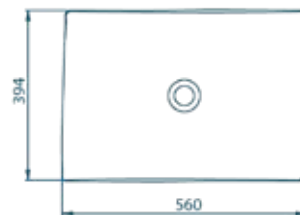

NOVATIO BQM560 galimas:

Paviršius: glossy coat

Medžiaga: kompozitinis marmuras + **sanitarinis** gelkauto sluoksnis

Spalva:

balta | 700
(glossy white)