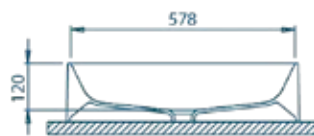

SEVERE BQK60 galimas:

Paviršius: glossy coat

Medžiaga: kompozitinis marmuras + **sanitarinis** gelkauto sluoksnis

SILICSANA granito spalvos:

šiltas betonas | 220
(argent)

juoda | 601
(black metallic)

Spalva:

balta | 700
(glossy white)