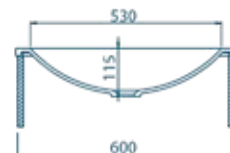

BQF80

BQF60

W: 461 mm
L: 810 mm
D: 115 mm
Persipylimas: yra

Įleidžiamas į stalviršį

W: 461 mm
L: 610 mm
D: 115 mm
Persipylimas: yra

Įleidžiamas į stalviršį

Kolekcija DECORUS

Stačiakampio formos, įleidžiamas į stalviršį