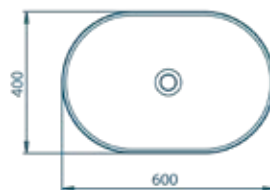

FABELA BQR60 galimas:

Paviršius: glossy coat

Medžiaga: kompozitinis marmuras + **sanitarinis** gelkauto sluoksnis

SILICSANA granito spalvos:

šiltas betonas | 220
(argent)

juoda | 601
(black metallic)

Spalva:

balta | 700
(glossy white)