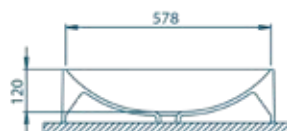

Medžiaga: kompozitinis marmuras + **sanitarinis** gelkauto sluoksnis

SILICSANA granito spalvos:

šiltas betonas | 220
(argent)

juoda | 601
(black metallic)

Spalva:

balta | 700
(glossy white)

Kolekcija FLOW

Stačiakampio formos, įleidžiamas į stalviršį