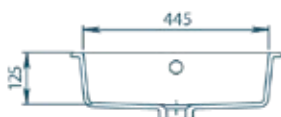

Montuojamas po stalviršiu

BQC53

W: 370 mm
L: 535 mm
D: 150 mm
Persipylimas: yra

Montuojamas po stalviršiu

Kolekcija LOCUS

Kvadrato formos, montuojami virš skalbimo mašinos

LOCUS yra itin praktiško modelio praustuvai, montuojami virš skalbimo mašinos. Šiuose praustuvoose yra įmontuota apsauga nuo persipylimo, skirta išvengti vandens išsiliejimo.