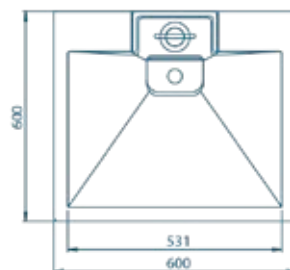

BQW600

W: 600 mm
L: 600 mm
D: 77 mm
Persipylimas: yra

Montuojama virš skalbimo mašinos

Rekomenduojamas
maišytuvas

FIGURO 1343-001

LOCUS BQW600 galimas:

Paviršius: glossy coat

Medžiaga: kompozitinis marmuras + **sanitarinis** gelkauto sluoksnis

Spalva:

balta | 700
(glossy white)