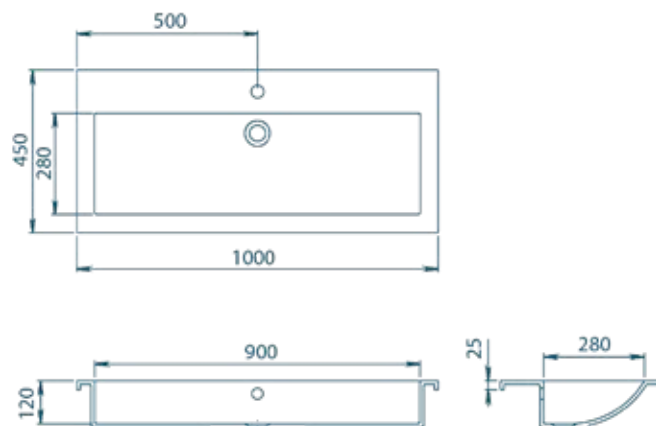

Medžiaga: kompozitinis marmuras + **sanitarinis** gelkauto sluoksnis

SILICSANA granito spalvos:

šiltas betonas | 220
(argent)

juoda | 601
(black metallic)

Spalva:

balta | 700
(glossy white)

BQA80

W: 450 mm
L: 800 mm
D: 120 mm
Persipylimas: yra