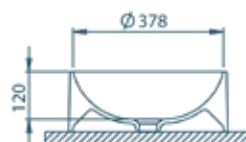

FABELA BQR40 galimas:

Paviršius: glossy coat

Medžiaga: kompozitinis marmuras + **sanitarinis** gelkauto sluoksnis

SILICSANA granito spalvos:

šiltas betonas | 220
(argent)

juoda | 601
(black metallic)

Spalva:

balta | 700
(glossy white)