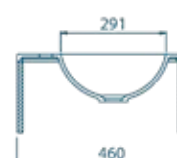

BQF80

BQF60

W: 461 mm
L: 810 mm
D: 115 mm
Persipylimas: yra

Įleidžiamas į stalviršį

W: 461 mm
L: 610 mm
D: 115 mm
Persipylimas: yra

Įleidžiamas į stalviršį

Kolekcija DECORUS

Stačiakampio formos, įleidžiamas į stalviršį