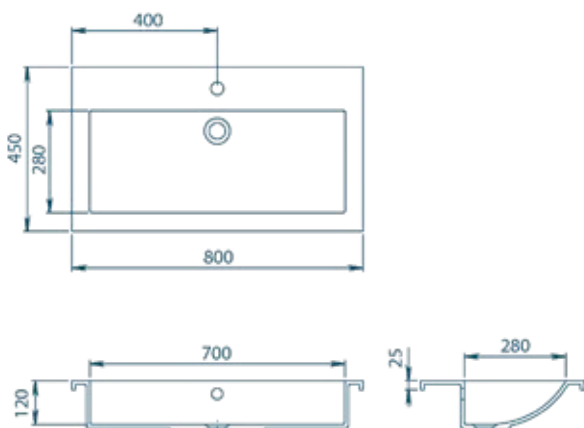

Įleidžiamas į stalviršį

BQA60

W: 450 mm
L: 600 mm
D: 120 mm
Persipylimas: yra

Įleidžiamas į stalviršį

Kolekcija NECES

Įvairių formų, montuojamas po stalviršiu

NECES kolekcija atspindi šiuolaikiškumą ir padeda sukurti erdvės pojūtį. Nepretenzingai elegantiškas ir minimalistinis dizainas puikiai atrodo įvairiose erdvėse.