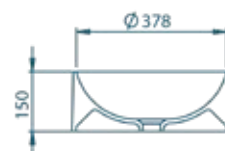

FABELA BQR40 galimas:

Paviršius: glossy coat

Medžiaga: kompozitinis marmuras + **sanitarinis** gelkauto sluoksnis

SILICSANA granito spalvos:

šiltas betonas | 220
(argent)

juoda | 601
(black metallic)

Spalva:

balta | 700
(glossy white)