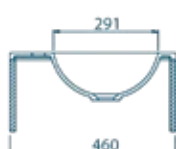

BQF80

BQF60

W: 461 mm
L: 810 mm
D: 115 mm
Persipylimas: yra

Įleidžiamas į stalviršį

W: 461 mm
L: 610 mm
D: 115 mm
Persipylimas: yra

Įleidžiamas į stalviršį

Kolekcija DECORUS

Stačiakampio formos, įleidžiamas į stalviršį