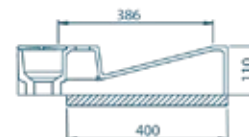

LOCUS BQW520 galimas:

Paviršius: glossy coat

Medžiaga: kompozitinis marmuras + **sanitarinis** gelkauto sluoksnis

Spalva:

balta | 700
(glossy white)