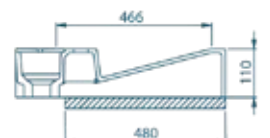

BQW600

W: 600 mm
L: 600 mm
D: 77 mm
Persipylimas: yra

Montuojama virš skalbimo mašinos

Rekomenduojamas
maišytuvas

FIGURO 1343-001

LOCUS BQW600 galimas:

Paviršius: glossy coat

Medžiaga: kompozitinis marmuras + **sanitarinis** gelkauto sluoksnis

Spalva:

balta | 700
(glossy white)