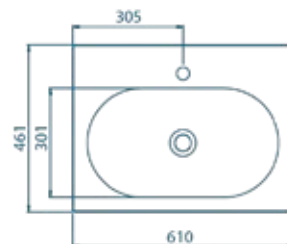

BQF80

BQF60

W: 461 mm
L: 810 mm
D: 115 mm
Persipylimas: yra

Įleidžiamas į stalviršį

W: 461 mm
L: 610 mm
D: 115 mm
Persipylimas: yra

Įleidžiamas į stalviršį

Kolekcija DECORUS

Stačiakampio formos, įleidžiamas į stalviršį