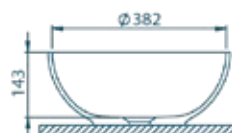

BREVI BQ0400 galimas:

Paviršius: glossy coat

Medžiaga: kompozitinis marmuras + **sanitarinio** gėlkauto sluoksniu

Spalva:

balta | 700
(glossy white)