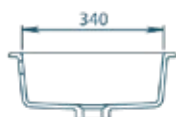

Montuojamas po stalviršiu

BQC53

W: 370 mm
L: 535 mm
D: 150 mm
Persipylimas: yra

Montuojamas po stalviršiu

Kolekcija LOCUS

Kvadrato formos, montuojami virš skalbimo mašinos

LOCUS yra itin praktiško modelio praustuvai, montuojami virš skalbimo mašinos. Šiuose praustuvoose yra įmontuota apsauga nuo persipylimo, skirta išvengti vandens išsiliejimo.