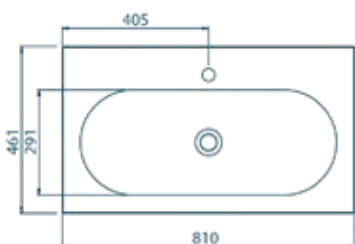

BQF80

BQF60

W: 461 mm
L: 810 mm
D: 115 mm
Persipylimas: yra

Įleidžiamas į stalviršį

W: 461 mm
L: 610 mm
D: 115 mm
Persipylimas: yra

Įleidžiamas į stalviršį

Kolekcija DECORUS

Stačiakampio formos, įleidžiamas į stalviršį