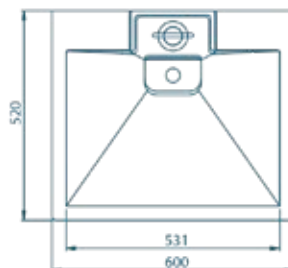

LOCUS BQW520 galimas:

Paviršius: glossy coat

Medžiaga: kompozitinis marmuras + **sanitarinis** gelkauto sluoksnis

Spalva:

balta | 700
(glossy white)