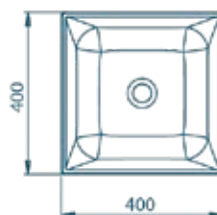

Kolekcija SEVERE

Kvadrato ar stačiakampio formos, statomi ant stalviršio

SEVERE praustuvai minimalistinio stiliaus vonios kambaryje nubrėžia aiškias ir griežtas linijas. Ypatingas blizgesys sukuria švaros ir prabangos įspūdį.

Blizgios baltos – 700 (glossy white) – spalvos SEVERE praustuvo sanitarinio gelkauto paviršius yra idealiai lygus, vientisas ir atsparus mikrobams.

SEVERE praustuvai taip pat gali būti kompozitinio SILICSANA granito spalvų: juodos – 601 (black metallic) – ir šilto betono – 220 (argent). Kompozitiniai granito gaminiai vonios kambaryje atrodo taip, lyg būtų pagaminti iš prabangaus natūralaus akmens [plačiau 24–27 p.].

SEVERE kolekcijos praustuvai puikiai atrodo tiek su stalviršyje, tiek ir sienoje montuojamais maišytuvais.

BQK40

W: 400 mm

L: 400 mm

D: 120 mm

Persipylimas: nėra

Statomas ant stalviršio

Rekomenduojamas
maišytuvas

MALDIKA 1349-001

SEVERE BQK40 galimas:

Paviršius: glossy coat

Medžiaga: kompozitinis marmuras + **sanitarinis** gelkauto sluoksnis

SILICSANA granito spalvos:

šiltas betonas | 220
(argent)

juoda | 601
(black metallic)

Spalva:

balta | 700
(glossy white)