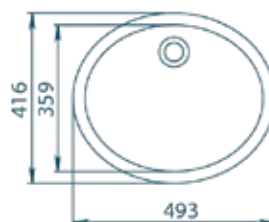

Kolekcija NECES

Įvairių formų, montuojamas po stalviršiu

NECES kolekcija atspindi šiuolaikiškumą ir padeda sukurti erdvės pojūtį. Nepretenzingai elegantiškas ir minimalistinis dizainas puikiai atrodo įvairiose erdvėse.

Blizgios baltos spalvos – 700 (glossy white) – NECES praustuvai kuria spindinčio, lengvai prižiūrimo vonios kambario dizainą.

NECES praustus galima rinktis ir SILICSANA granito spalvų: juodos – 601 (black metallic) – ir šilto betono – 220 (argent). Modernus dizainas ir spalvos sukuria natūralaus akmens įspūdį, pagyvinantį bet kurį vonios kambarį.

NECES praustuvai puikiai atrodo su stalviršyje ar sienoje montuojamais maišytuvais.

BQC49

W: 416 mm
L: 493 mm
D: 155 mm
Persipylimas: yra

Montuojamas po stalviršiu

NECES BQC49, BQC50, BQC53 galimas:

Paviršius: glossy coat

Medžiaga: kompozitinis marmuras + **sanitarinis** gelkauto sluoksnis

SILICSANA granito spalvos:

Spalva: