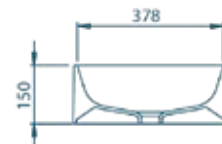

SEVERE BQK60 galimas:

Paviršius: glossy coat

Medžiaga: kompozitinis marmuras + **sanitarinis** gelkauto sluoksnis

SILICSANA granito spalvos:

šiltas betonas | 220
(argent)

juoda | 601
(black metallic)

Spalva:

balta | 700
(glossy white)