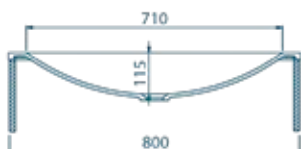

BQF80

BQF60

W: 461 mm
L: 810 mm
D: 115 mm
Persipylimas: yra

Įleidžiamas į stalviršį

W: 461 mm
L: 610 mm
D: 115 mm
Persipylimas: yra

Įleidžiamas į stalviršį

Kolekcija DECORUS

Stačiakampio formos, įleidžiamas į stalviršį